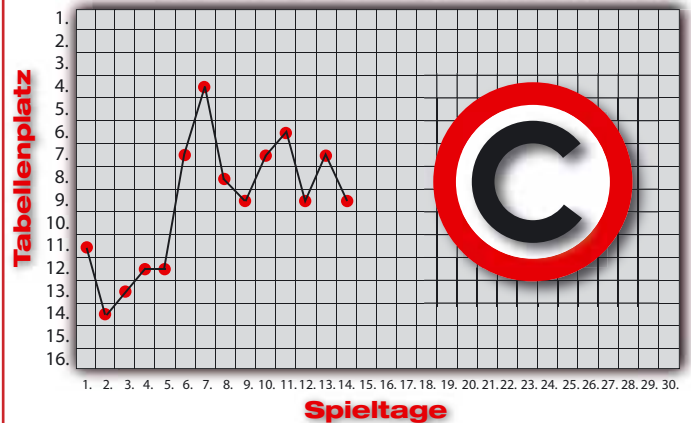

Fieberkurve des SC Concordia

Landesliga Hansa · Saison 2011/12

Seite 10

MCC-Cordi-Tippspiel:
Tippzettel für
die Rückrunde
in diesem Heft

Seite 9

Fr. 11. November 2011 · 19:30 Uhr

SC Concordia

FC Türkiye

Drucken - Kopieren - Scannen - Faxen - Dokumentenmanagement

SHARP ***
competencepartner

Hauptsitz Hamburg
Borsteler Chaussee 85-99a
22453 Hamburg
Telefon (0 40) 51 49 69-0
Telefax (0 40) 51 49 69-99 00

collatz+schwartz
Kopiertechnik GmbH
www.collatz-schwartz.de

Niederlassung Pinneberg
Damm 77-79
25421 Pinneberg
Telefon (0 41 01) 54 11-0
Telefax (0 41 01) 54 11-36